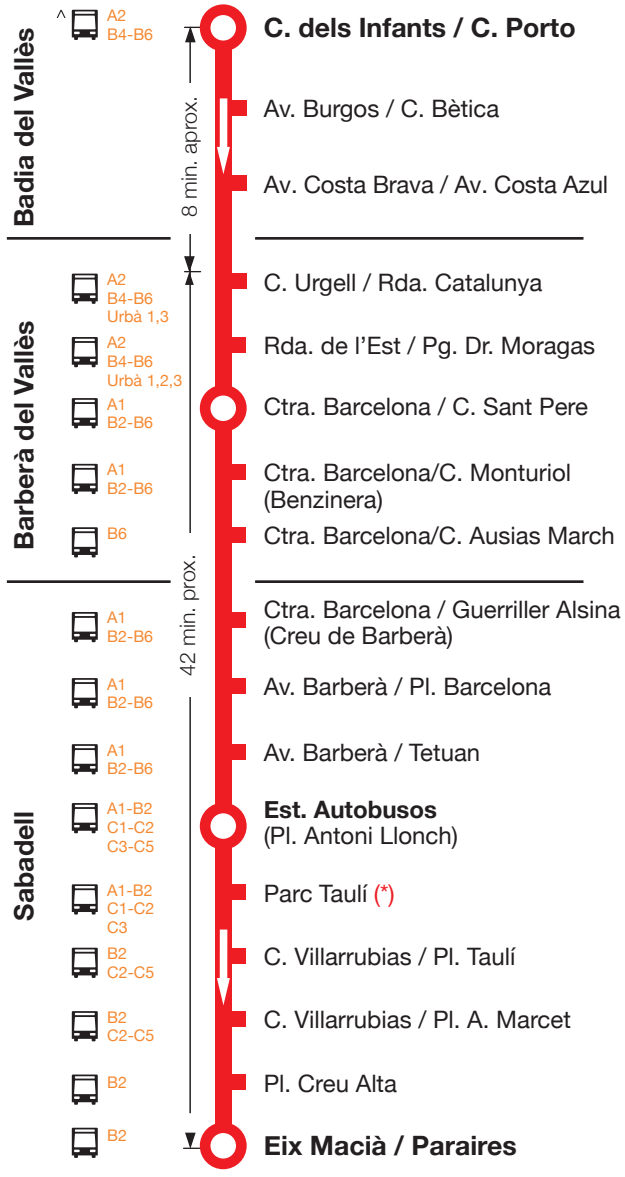

Badia del Vallès Barberà del Vallès Sabadell

^ amb correspondència a totes les parades de la població.

Horari

12/11

Sortides des de Badia del V. a Barberà del V. i Sabadell:

Feiners

Primeres sortides 04:20 i 05:15
de 06:25 a 22:05 cada 20 minuts

(*) Sortides amb pas per Parc Taulí: 07:05 i cada hora fins les 22:05

dissabtes i feines agost

De 07:00 a 22:00 cada 30 minuts

(*) Sortides amb pas per Parc Taulí: de 07:00 a 22:00 cada hora

diumenges i festius

De 07:00 a 22:00 cada 30 minuts

(*) Sortides amb pas per Parc Taulí: de 07:00 a 22:00 cada hora

Sortides des de Barberà del Vallès a Sabadell:

Feiners

Primeres sortides 04:28 i 05:23
de 06:33 a 22:13 cada 20 minuts

(*) Sortides amb pas per Parc Taulí: de 07:13 a 22:13 cada hora

dissabtes i feines agost

De 07:10 a 22:10 cada 30 minuts

(*) Sortides amb pas per Parc Taulí: de 07:10 a 22:10 cada hora

diumenges i festius

De 07:10 a 22:10 cada 30 minuts

(*) Sortides amb pas per Parc Taulí: de 07:10 a 22:10 cada hora

· En la compra del bitllet senzill el conductor només està obligat a facilitar canvi en els pagaments fets amb bitllets de fins a 10€.

· Per facilitar la tasca del conductor, situis a prop de la parada i indiqui que vol pujar al bus amb un petit senyal amb la mà.

· No està permès fer trajectes dins de la població de Sabadell.