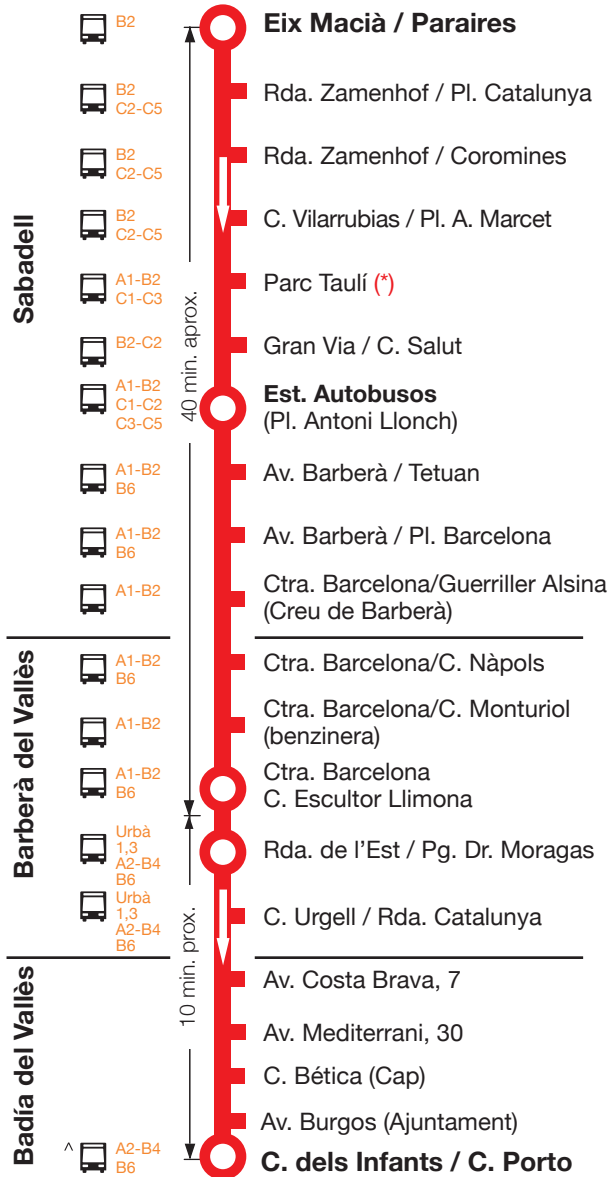

B1

Sabadell Barberà del Vallès Badia del Vallès

^ amb correspondència a totes les parades de la població.

Horari

12/11

Sortides des de Sabadell a Barberà del V. i Badia del V.:

Feiners

Primera sortida 04:50
De 05:40 a 22:40 cada 20 minuts

(*) Sortides amb pas per Parc Taulí: de 06:40 a 22:40 cada hora

dissabtes i feines agost

De 07:20 a 22:20 cada 30 minuts

(*) Sortides amb pas per Parc Taulí: de 07:20 a 22:20 cada hora

diumenges i festius

De 07:30 a 22:30 cada 30 minuts

(*) Sortides amb pas per Parc Taulí: de 08:00 a 22:00 cada hora

Sortides des de Barberà del Vallès a Badia del Vallès:

Feiners

Primera sortida 05:10
De 06:00 a 23:00 cada 20 minuts

dissabtes i feines agost

De 07:50 a 22:50 cada 30 minuts

diumenges i festius

De 07:50 a 22:50 cada 30 minuts

· En la compra del bitllet senzill el conductor només està obligat a facilitar canvi en els pagaments fets amb bitllets de fins a 10€.

· Per facilitar la tasca del conductor, situis a prop de la parada i indiqui que vol pujar al bus amb un petit senyal amb la mà.

· No està permès fer trajectes dins de la població de Sabadell.

B1