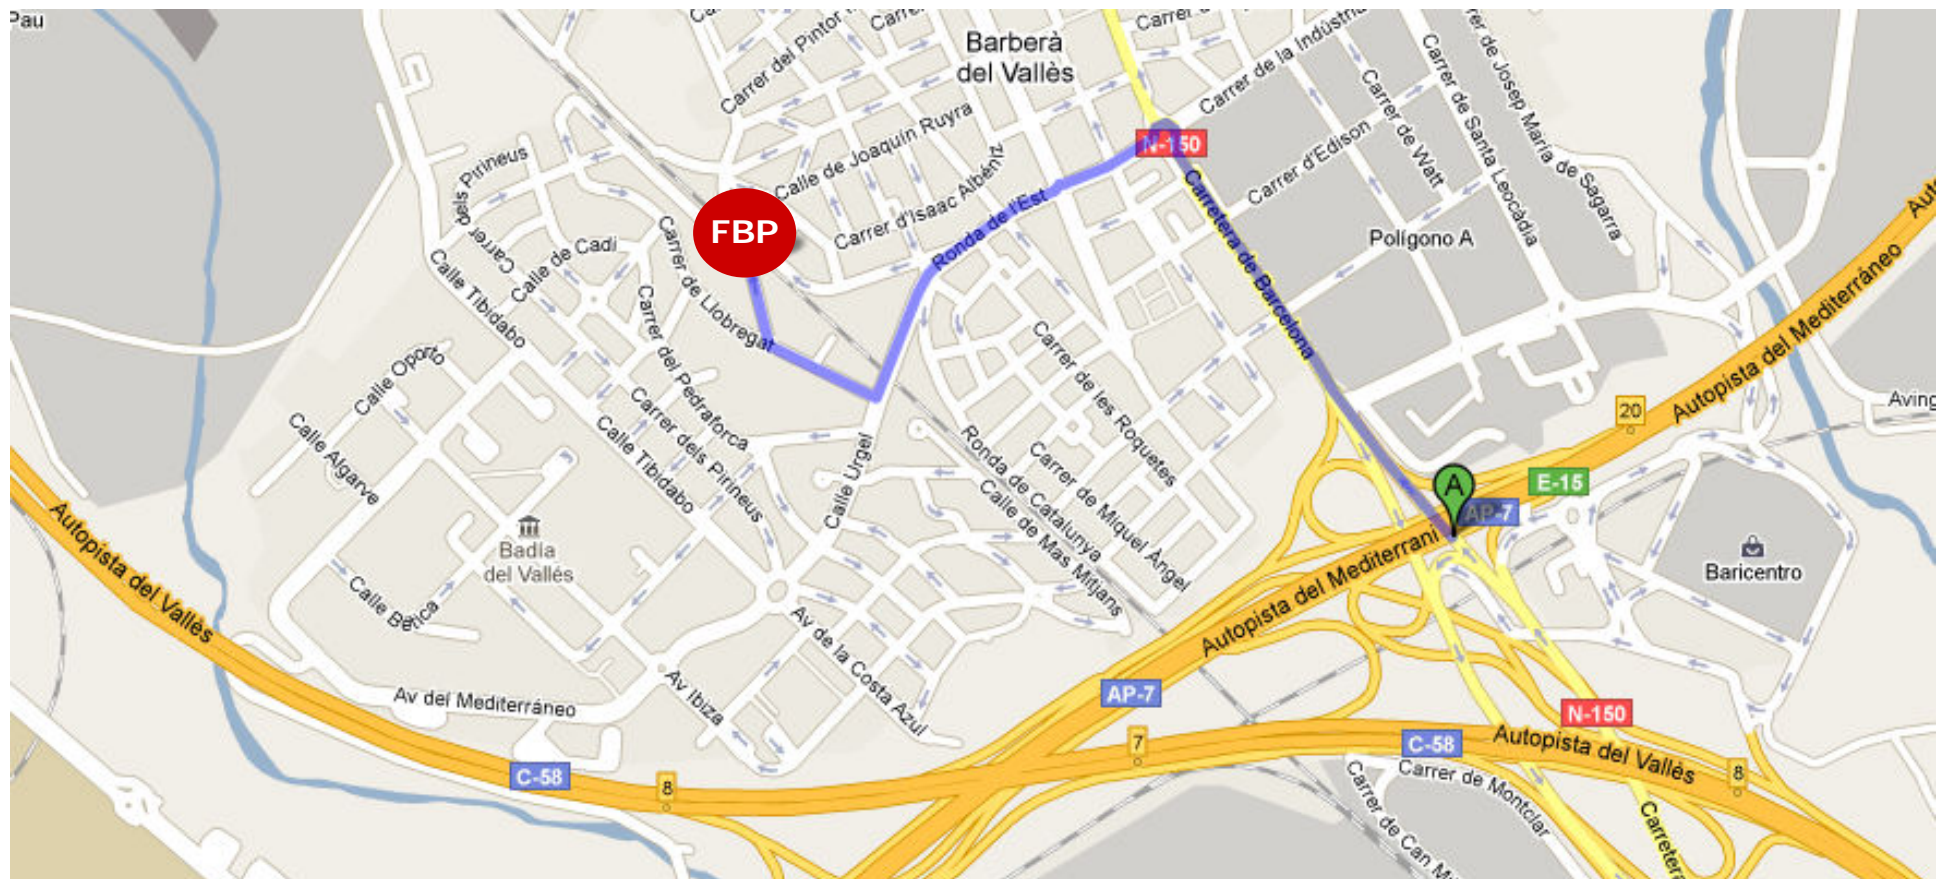

Com s'arriba a la **Fundació Barberà Promoció** en

## Com s'arriba a la **Fundació Barberà Promoció** a

- 5' des de l'estació de RENFE rodalies (parada Barberà del Vallès) i de la parada del bus urbà