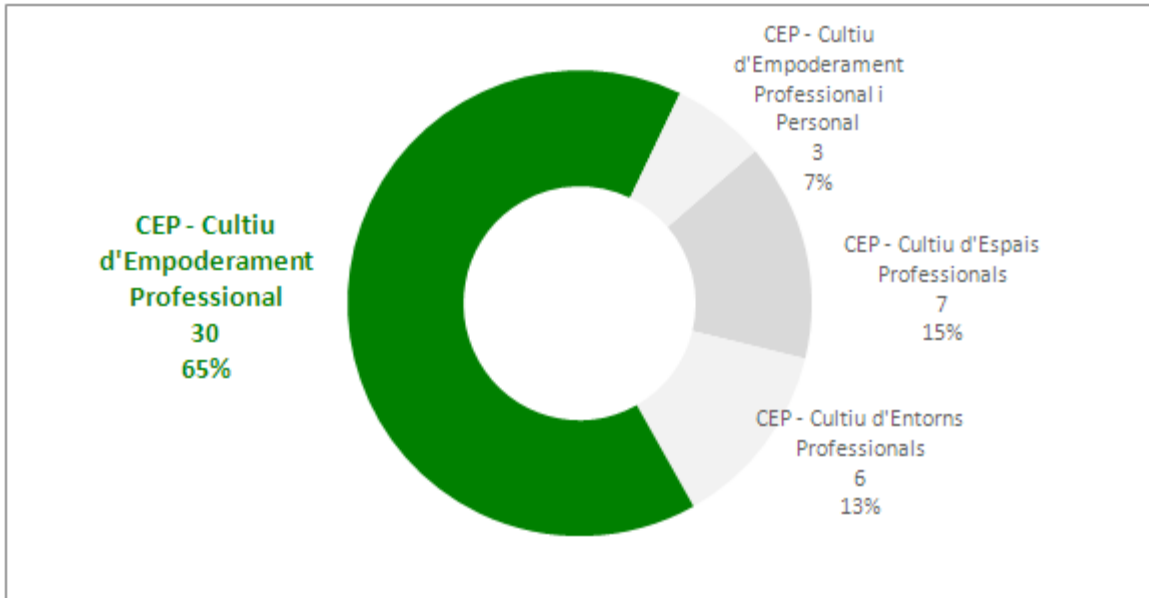

El nom, Cultiu d'Empoderament Professional, va ser escollit per les persones assistents a la Inauguració de l'Hort amb un 65% dels vots.

El concepte és cultivar l'empoderament de les persones per assolir el seu objectiu professional.

En aquest sentit, la "P" representa ahora els conceptes "Personal" i "Professional".

Anàlisi de les votacions fetes per:

- les persones assistents a l'acte d'inauguració de l'Hort de la Torre d'En Gorgs
- les persones tècniques assistents a la Jornada de Treball en Xarxa realitzada pe obrir l'acte d'inauguració de l'Hort de la Torre d'En Gorgs

L'opció guanyadora és "CEP - Cultiu d'Empoderament Professional", amb el 65% dels vots (30 de 46).

Concepte: Cultivar l'empoderament de les persones per l'objectiu professional. En aquest sentit la "P" representa alhora els conceptes "Personal" i "Professional".